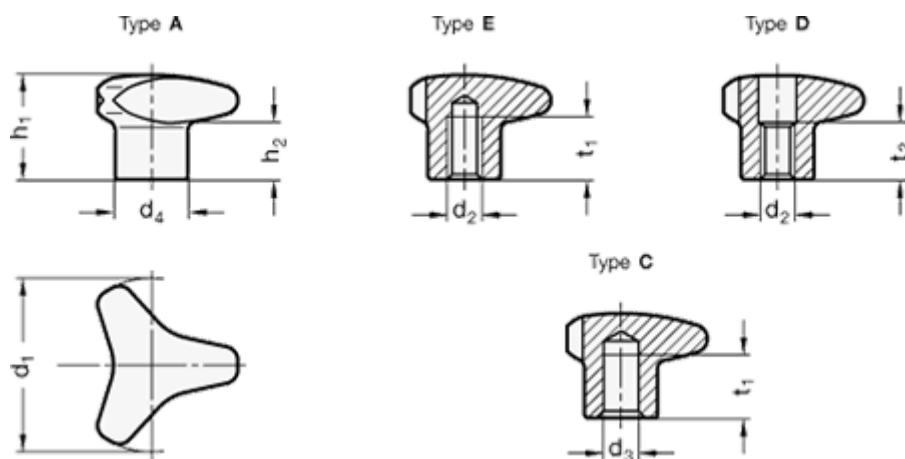

Varenummer: 205345460M12E

Beskrivelse: E+G Stjerneknop - GN 5345.4-60-M12-E

Mål

d1 = 60
d2 = M12
d3 H7 = -
d4 = -
h1 = 35
h2 = 18
t1 min. = 22
t2 = -

Vægt (g) = 232